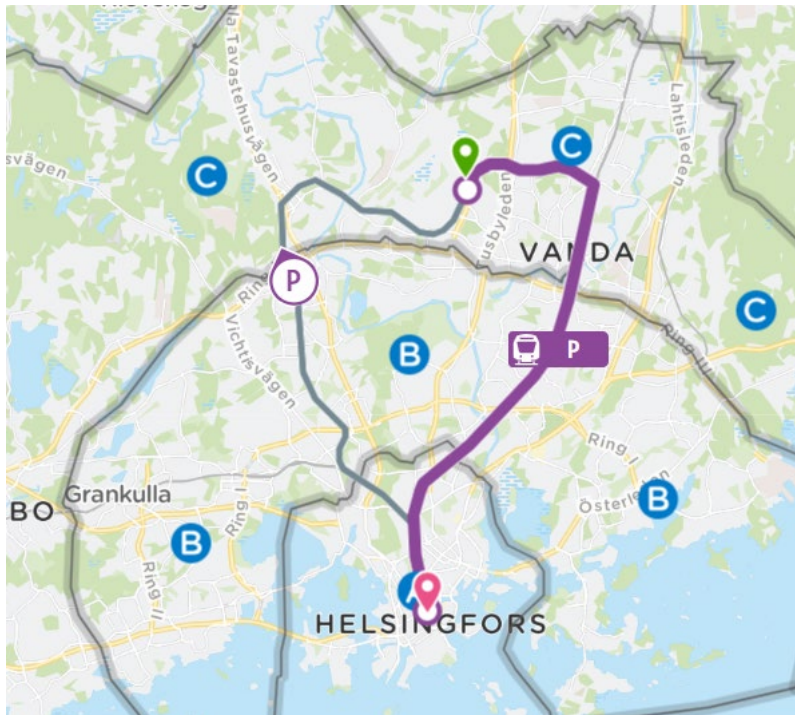

## Resväg Helsingfors flygplats → Helsingfors Järnvägsstation/Centralstation

Flygplats → tåg, cirka 8  
min promenad

Tågresa → centralstation,  
cirka 30 min

(tåg var 10:e minut)

### < Rutförslag

Helsingfors-Vanda flygplats, Flygst

Helsingfors centralstation (Helsingf

Avgångstid Anländer **Avgår nu**

I dag 17:00

Anpassa

3°C 1 h 23 min 20,0 km 46 min 6,8 km

Tidigare avgångar