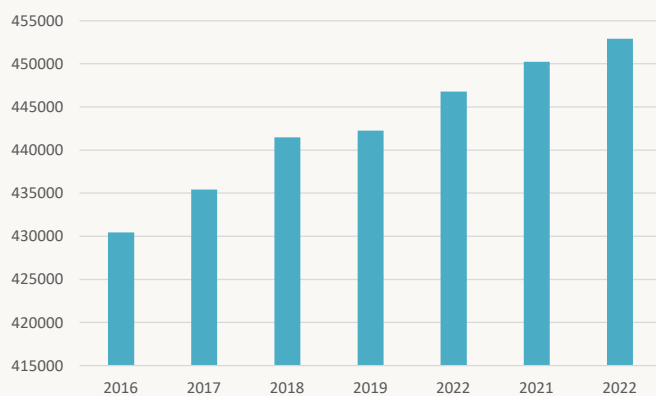

Ansatte i KS

Tallet på ansatte i KS øker i større grad enn medlemstallet i Fagforbundet. Fra 2016 til 2022 har det blitt 22.451 flere ansatte i kommunene, men Fagforbundets medlemstall i KS har bare økt med 8338 i samme periode.

5

Takk for meg

6