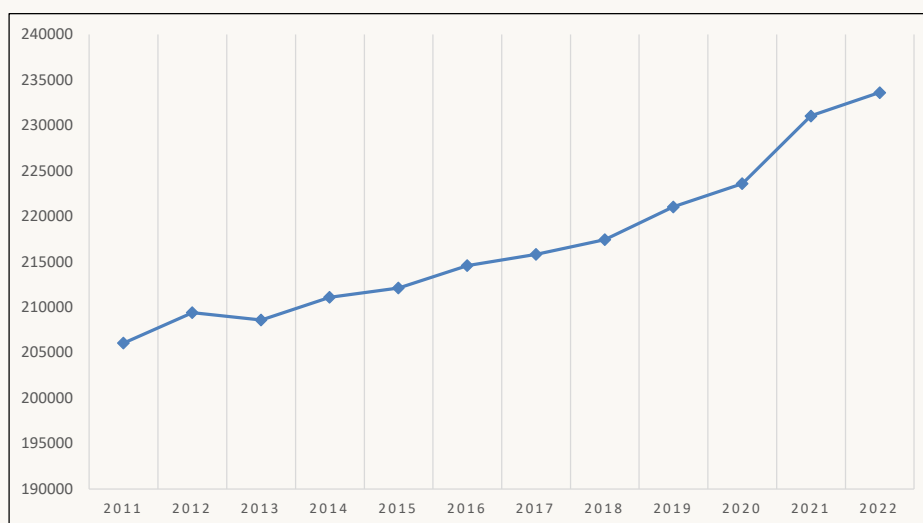

## Medlemsutvikling, Fagforbundet

Svend Morten Voldsrud, AU-medlem Fagforbundet  
KNS-konferanse, Stockholm 24.10.2023

1

### Yrkesaktive medlemmer, Fagforbundet

Fagforbundet hadde 233.624 yrkesaktive medlemmer ved utgangen av 2022

2