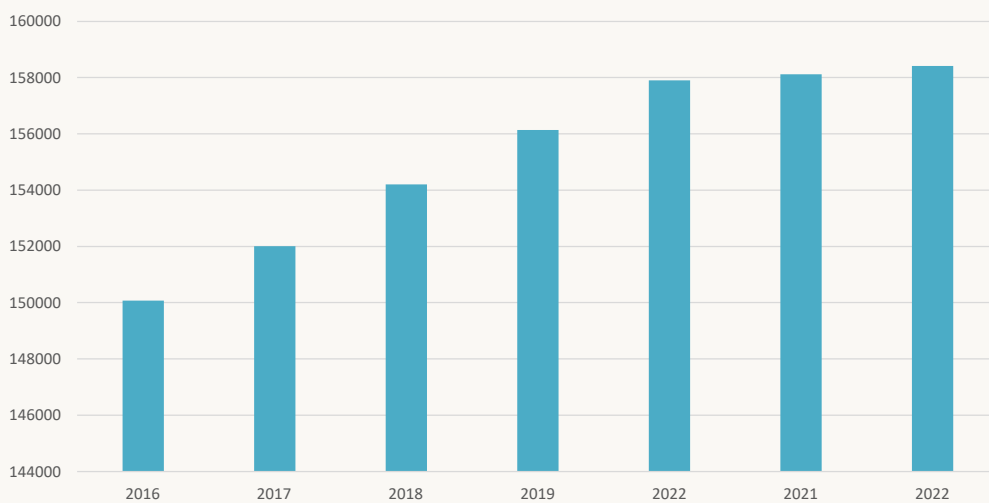

Kommunesektoren er Fagforbundets største tariffområde med 158.414 medlemmer

Medlemstallet har økt hvert år siden 2016